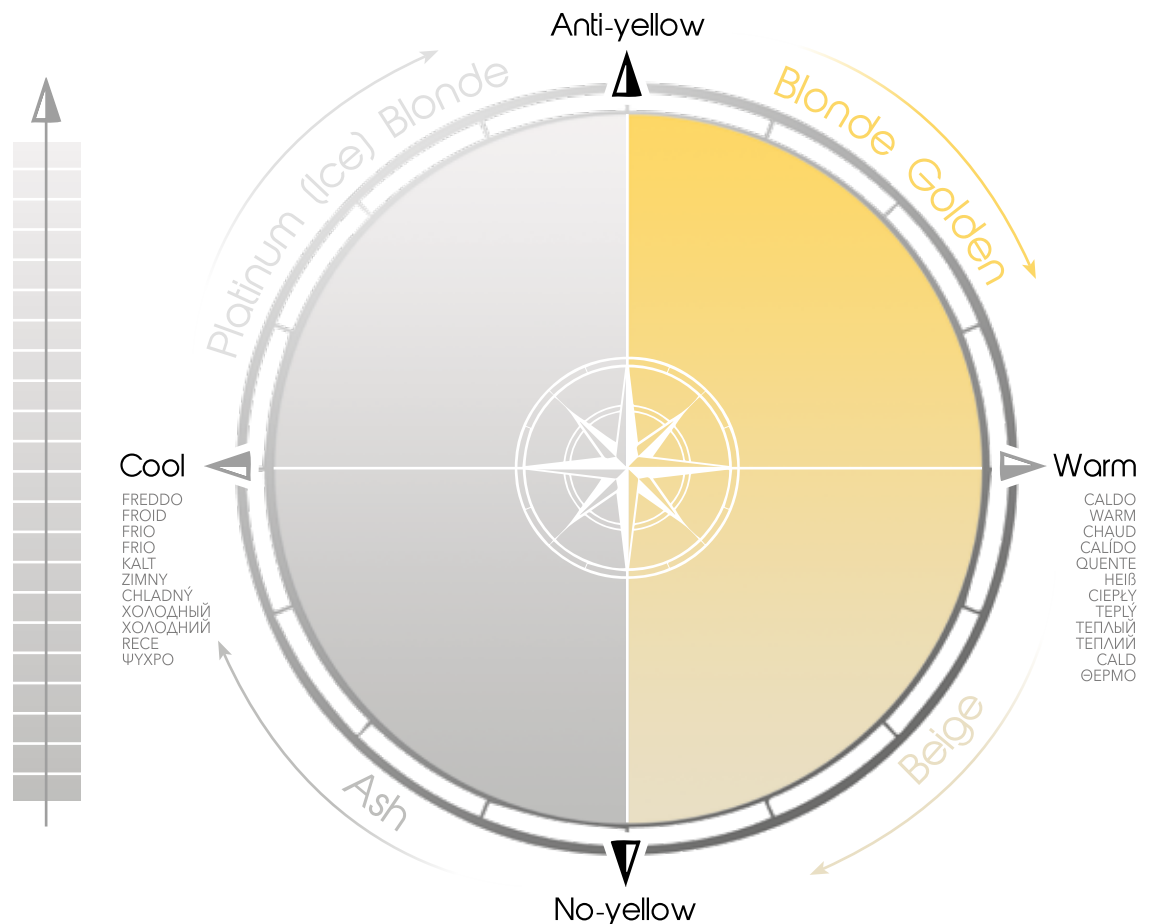

3.0

DARK CHESTNUT

CASTANO SCURO
CHATAIN FONCE
CASTAÑO OSCURO
CASTANHO ESCURO
DUNKELBRAUN

ТЕМНО-КОРИЧНЕВИЙ
ТЕМНИЙ КАШТАНОВИЙ
КАШТАНО ΣΚΟΥΡΟ
CASTANIU INCHIS
CIEMNY BRĄZ
TMAVÉ KAŠTANOVÁ

4.0

CHESTNUT

CASTANO
CHATAIN
CASTAÑO
CASTANHO
MITTELBRAUN

КОРИЧНЕВИЙ
КАШТАНОВИЙ
КАШТАНО ΜΕΤΡΙΟ
CASTANIU
ŚREDNI BRĄZ
KAŠTANOVÁ

5.0

LIGHT CHESTNUT

CASTANO CHIARO
CHATAIN CLAIR
CASTAÑO CLARO
CASTANHO CLARO
HELLBRAUN

СВЕТЛО-КОРИЧНЕВИЙ
СВІТЛИЙ КАШТАНОВИЙ
КАШТАНО ΑΝΟΙΧΤΟ
CASTANIU DESCHIS
JASNY BRĄZ
SVĚTLÉ KAŠTANOVÁ

6.0

DARK BLONDE

BIONDO SCURO
BLOND FONCE
RUBIO OSCURO
LOURO ESCURO
DUNKELBLOND

ТЕМНИЙ БЛОНДИН
ТЕМНИЙ БЛОНДИН
ΣΑΝΒΟ ΣΚΟΥΡΟ
BLOND INCHIS
CIEMNY BLOND
TMAVÁ BLOND

7.0

BLONDE

BIONDO
BLOND
RUBIO
LOURO
BLOND

БЛОНДИН
БЛОНДИН
ΣΑΝΒΟ ΜΕΤΡΙΟ
BLOND
ŚREDNI BLOND
BLOND

8.0

LIGHT BLONDE

BIONDO CHIARO
BLOND CLAIR
RUBIO CLARO
LOURO CLARO
HELLBLOND

СВЕТЛЫЙ БЛОНДИН
СВІТЛИЙ БЛОНДИН
ΣΑΝΒΟ ΑΝΟΙΧΤΟ
BLOND DESCHIS
JASNY BLOND
SVĚTLÁ BLOND

9.0

VERY LIGHT BLONDE

BIONDO CHIARISSIMO
BLOND TRES CLAIR
RUBIO CLARISSIMO
LOURO CLARISSIMO
SEHR HELLES BLOND

ЭКСТРА СВЕТЛЫЙ БЛОНДИН
ДУЖЕ СВІТЛИЙ БЛОНДИН
ΣΑΝΒΟ ΠΟΛΥ ΑΝΟΙΧΤΟ
BLOND SUPERDESCHIS
BARDZO JASNY BLOND
VELMI SVĚTLÁ BLOND

10.0

BLONDE PLATINUM

BIONDO PLATINO
BLOND PLATINE
RUBIO PLATINO
LOURO PLATINADO
BLOND PLATIN

БЛОНДИН ПЛАТИНОВИЙ
ПЛАТИНОВИЙ БЛОНДИН
ΣΑΝΒΟ ΠΛΑΤΙΝΕ
BLOND PLATINAT
PLATYNOWY BLOND
PLATINOVÁ BLOND

fanola
made in Italy

Blonde Compass

BIONDO DORATO F BLOND DORE E RUBIO DORADO P LOURO DOURADO D BLOND GOLD PL BLOND ZŁOCISTY CZ BLOND ZLATÝ RU БЛОНДИН ЗОЛОТИСТЫЙ UA ЗОЛОТИСТИЙ БЛОНД RO BLOND AURIU GR ΣΑΝΘΟ ΧΡΥΣΑΦΙ

BIONDO BEIGE F BLOND BEIGE E RUBIO BEIGE P LOURO BEGE D BLOND BEIGE PL BLOND BEŻOWY CZ BLOND BEŻOWY RU БЛОНДИН БЕЖЕВИЙ UA БЕЖЕВИЙ БЛОНД RO BLOND BEJ GR ΣΑΝΘΟ ΜΠΕΖ

BIONDO CENERE F BLOND CENDRE E RUBIO CENIZA P LOURO CINZA D BLOND ASCH PL BLOND POPIELATY CZ BLOND POPELOVÝ RU БЛОНДИН ПЕПЕЛЬНЫЙ UA ПОПЕЛЯСТИЙ БЛОНД RO BLOND CENISIU GR ΣΑΝΘΟ ΣΤΑΧΤΙ

BIONDO PLATINO GHIACCIO F BLONDE PLATINE (GLACE) E RUBIO PLATINO (HIELO) P LOURO PLATINADO (GELO) D PLATIN-(EIS) BLOND PL (LODOWY) PLATYNOWY BLOND CZ BLOND PLATINOVÝ (LEDOVÝ) RU ПЛАТИНОВИЙ ЛЕДЯНОЙ БЛОНДИН UA ПЛАТИНОВИЙ КРИЖАНИЙ БЛОНДИН RO BLOND PLATINAT (GHEAȚĂ) GR ΣΑΝΘΟ ΠΛΑΤΙΝΕ ΤΟΥ ΠΑΓΟΥ

No yellow color

PERFECT - PURE - ABSOLUTE

THE EXCLUSIVE TECHNICAL COLORING AND BLEACHING LINE
DEDICATED TO PROFESSIONALS FOR CREATING BLONDE SHADES.

! L'ESCLUSIVA LINEA TECNICA DI COLORAZIONE E DECOLORAZIONE DEDICATA AL PROFESSIONISTA PER LA REALIZZAZIONE DI BIONDI PERFETTI - PURI - ASSOLUTI F LA GAMME EXCLUSIVE DE COLORATION ET DÉCOLORATION TECHNIQUES DÉDIÉES AU PROFESSIONNEL POUR LA RÉALISATION DE BLONDS PARFAITS - PURS - ABSOLUS E LA EXCLUSIVA LÍNEA TÉCNICA DE COLORACIÓN Y DECOLORACIÓN DEDICADA AL PROFESIONAL PARA LA REALIZACIÓN DE RUBIOS PERFECTOS - PUROS - ABSOLUTOS P A EXCLUSIVA LINHA TÉCNICA DE COLORAÇÃO E DESCOLORAÇÃO DEDICADA AO PROFISSIONAL PARA A REALIZAÇÃO DOS LOIROS PERFECTOS - PUROS - ABSOLUTOS D DIE EXKLUSIVE TECHNISCHE FÄRBUNGS- UND ENTFÄRBUNGSLINIE, DIE DEN PROFIS GEWIDMET WIRD FÜR DIE REALISIERUNG VON BLONDNUANCEN PERFEKTE - REINE - ABSOLUTE PL OPATENTOWANA LINIA TECHNICZNA KOLORYZACJI I DEKOLORYZACJI DEDYKOWANA PROFESJONALISTOM DO REALIZACJI BLONDÓW PERFEKCYJNYCH - CZYSTYCH - ABSOLUTNYCH CZ EXKLUZIVNÍ TECHNICKÁ LÍNIE BARVENÍ A ODBARVENÍ PRO PROFESIONÁLY PRO REALIZACI BLONDU PERFEKTNÍ - RYZÍ - ABSOLUTNÍ RU ЭКСКЛЮЗИВНАЯ ПРОФЕССИОНАЛЬНАЯ ЛИНИЕЙКА ПРОДУКТОВ ДЛЯ ОКРАШИВАНИЯ И ОБЕСЦВЕЧИВАНИЯ, ПРЕДНАЗНАЧЕННАЯ ДЛЯ СОЗДАНИЯ ОТТЕНКОВ «БЛОНДИН» ИДЕАЛЬНЫЕ - ЧИСТЫЕ - СОВЕРШЕННЫЕ UA ЕКСКЛЮЗИВНА ЛІНІЯ ТЕХНІКА ФАРБУВАННЯ І ЗНЕБАРВЛЕННЯ ПРИСВЯЧЕНА ПРОФЕСІОНАЛАМ ДЛЯ ОТРИМАННЯ КОЛЬОРУ БЛОНД ДОВЕРШЕНІ - ЧИСТІ - АБСОЛЮТНІ RO LINIA EXCLUSIVĂ TEHNICĂ DE VOPSIRE ŞI DECOLORARE UTILIZATĂ DE PROFESIONIST PENTRU REALIZAREA DE NUANŢE DE BLOND PERFECTE - PURE - ABSOLUTE GR Η ΝΕΑ ΑΠΟΚΛΕΙΣΤΙΚΗ ΤΕΧΝΙΚΗ ΣΕΙΡΑ ΒΑΦΗΣ ΚΑΙ ΑΠΟΧΡΩΜΑΤΙΣΜΟΥ, ΑΠΟΚΛΕΙΣΤΙΚΑ ΓΙΑ ΤΟΝ ΕΠΑΓΓΕΛΜΑΤΙΑ, ΓΙΑ ΤΗΝ ΕΠΙΤΕΥΞΗ ΤΟΥ ΤΕΛΕΙΟΥ - ΚΑΘΑΡΟΥ - ΚΑΙ ΑΠΟΛΥΤΟΥ ΞΑΝΘΟΥ